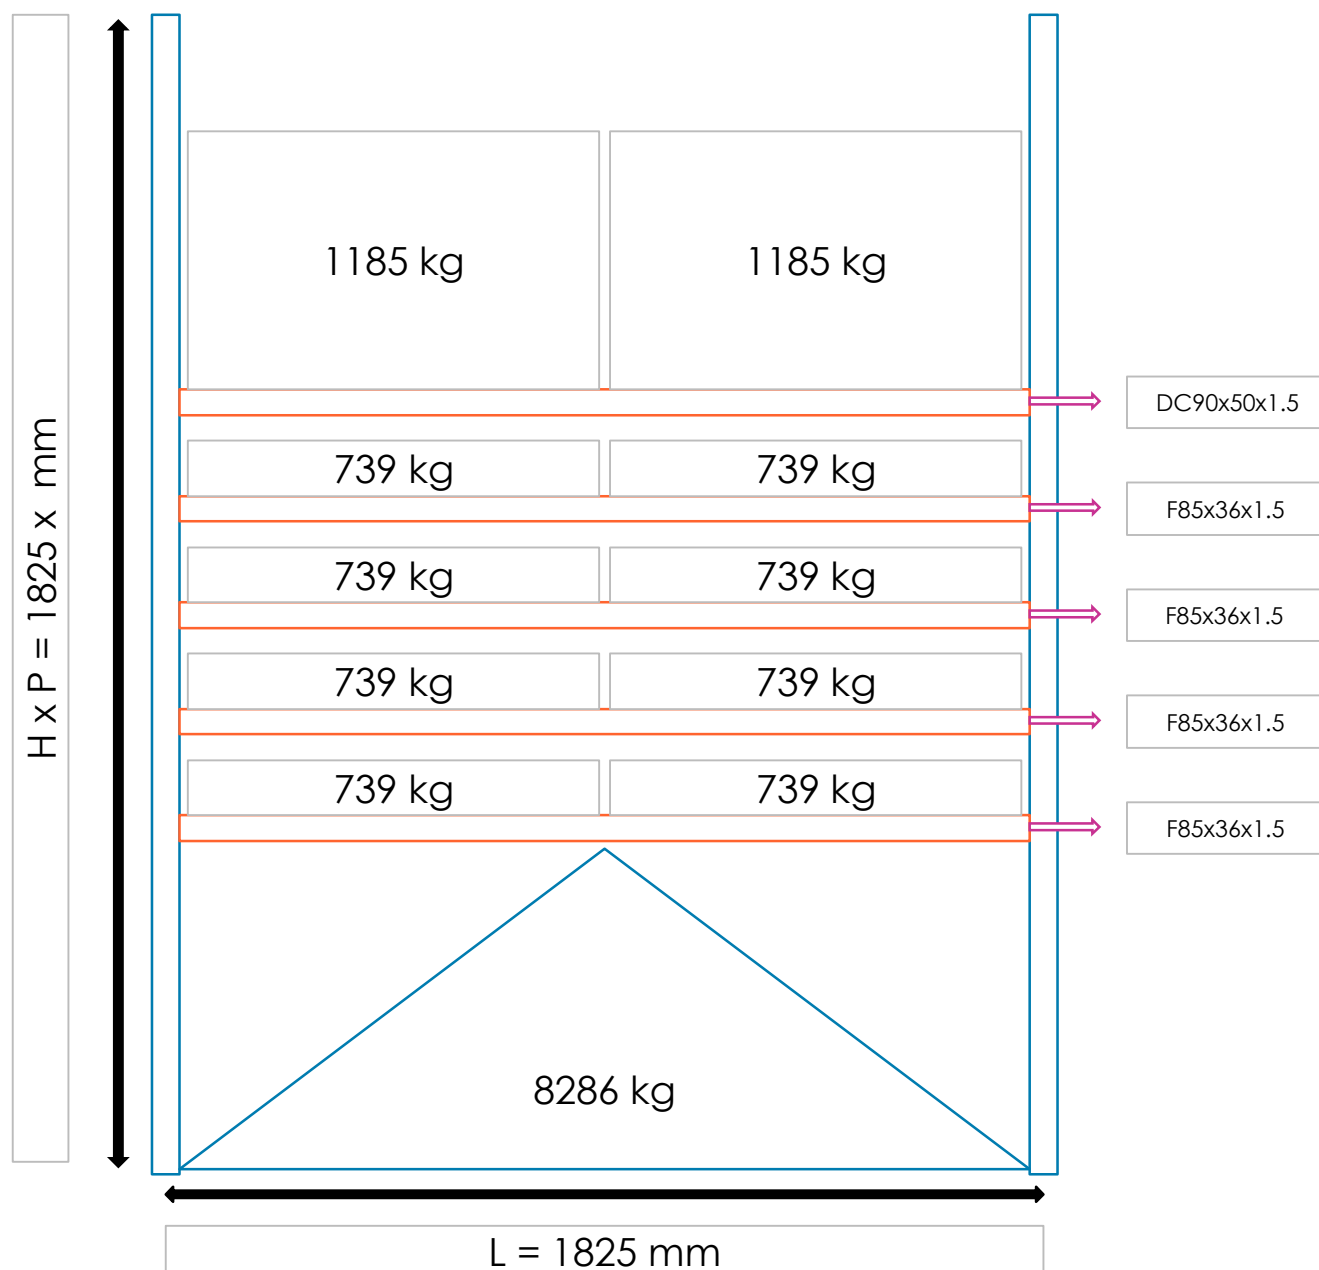

371453-A

2021

$T \geq 3 / N = 5$

DE

MANORGA

L'INNOVATION EN PERMANENCE

26, rue de Toufflers ZI de Roubaix EST

BP 89 - 59452 Lys-Lez-Lannoy