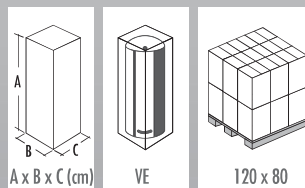

0935-202	59 x 43,2 x 38,2	1	16
0935-302	59 x 43,2 x 38,2	1	16

Das flexible Mülltrennsystem.

- Robustes Gestell aus Kunststoff (ABS)
- Weit öffnender Deckel aus hochwertigem Kunststoff (ABS)
- Herausnehmbarer Kunststoff-Inneneimer (35 l)
- Mit Erweiterungs-Einheit beliebig erweiterbar
- Inklusive Farbsticker zur Müllsorten-Kennzeichnung