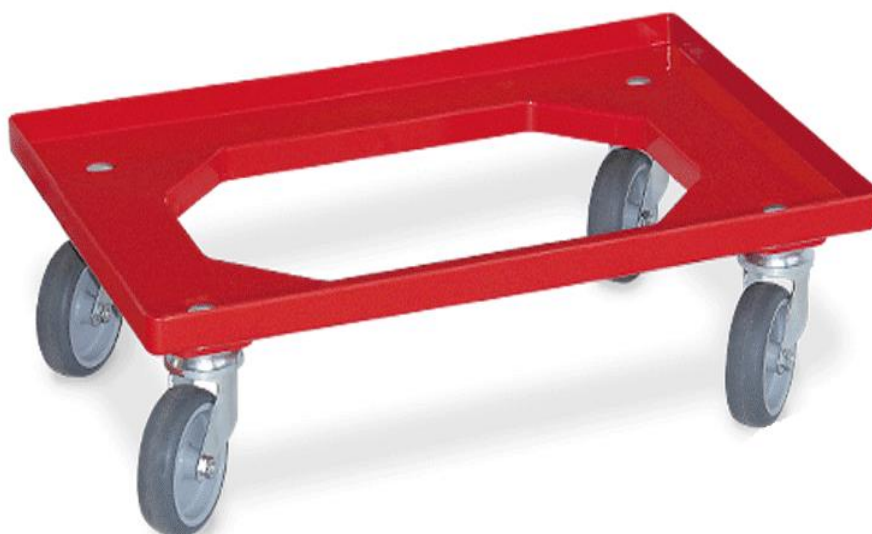

Datenblatt Norm-Roller

Artikel-Nummer: 40424 (rot)

NormRoller

- Lastenroller für nahezu alle gängigen Behälter 600x400 mm in vielen verschiedenen Farben.
- LxBxH 615x415x170 mm, Ladefläche LxBxH 607x407x146 mm
- Rollerdeck bruch- und schlagsicher aus speziellem ABS-Kunststoff mit umlaufendem Rand als Abrutschsicherung.
- Kugelgelagerte Lenkrollen aus verzinktem Stahl und aus rostfreiem Edelstahl
- Tragkraft 250 kg