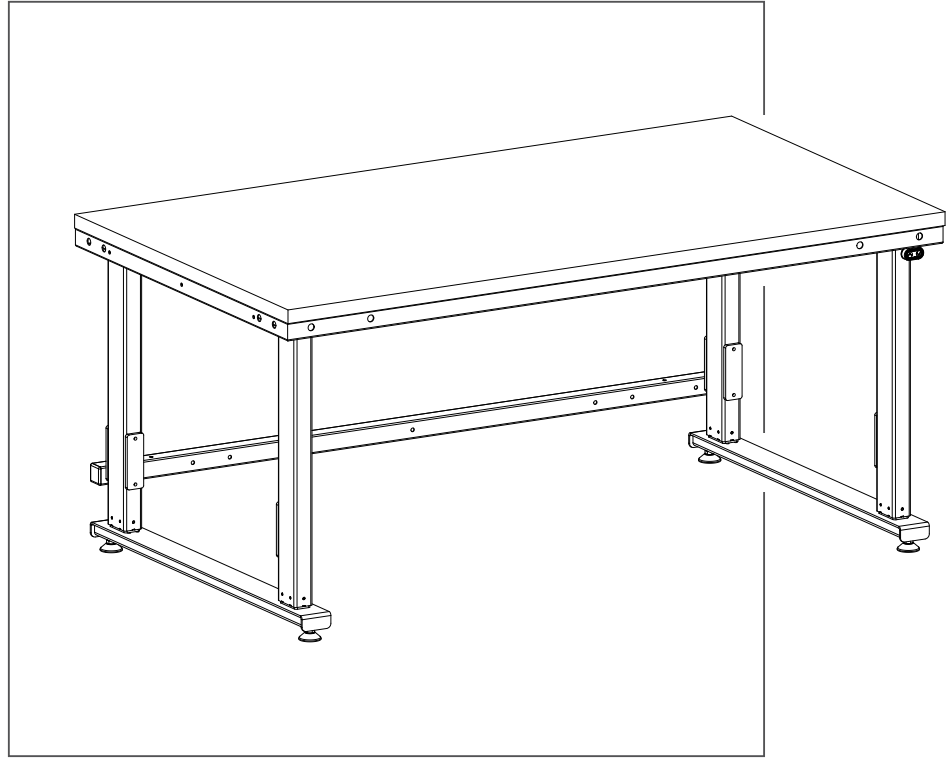

Montage Tischgestell ERGO-4

Montage du châssis de table ERGO-4

Assembly ERGO-4 table frame

Elemente/Eleménts/Elements:

1 Stk./pce

1 Stk./pce

2 Stk./pce

1 Stk./pce

1 Stk./pce

1 Stk./pce

2 Stk./pce
1000 mm

2 Stk./pce
1500 mm

1 Stk./pce

1 Stk./pce

2 Stk./pce

Befestigung/Attachement/Attachment: