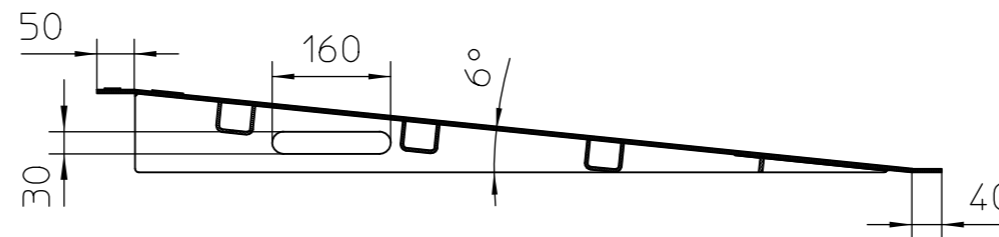

Schnitt A-A

Technische Daten:  
 Eigengewicht: 56 Kg  
 Tragfähigkeit: 1500 Kg  
 Oberfläche: feuerverzinkt  
 passend für: GFC-E/G M0 - M5  
 GFC-E/T M0 - M5

Das Urheberrecht an dieser Zeichnung verbleibt uns. Die Zeichnung ist nur vereinbarungsgemäß zu verwenden und darf ohne unsere ausdrückliche Genehmigung weder vervielfältigt, noch dritten Personen zugänglich gemacht werden. Im Falle einer Zuwiderhandlung steht uns das Recht der Geltendmachung jedes uns daraus entstandenen Schadens zu.