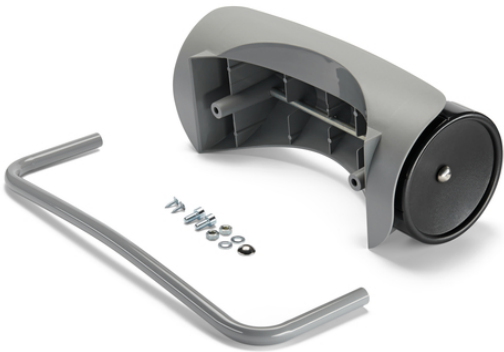

## MOBIL-SET PROFILINE WSB 120

Radsatz für die Montage am Behälter

### DIE KEY-FEATURES

- Für Profiline WSB 120 / WSB-K / WSB Design XXXL
- Radsatz, einzeln verpackt im Versenderkarton
- Einfachste Montage am Behälter (Schrauben und Muttern liegen bei)
- Handgriff mit Befestigungsmaterial liegt bei

## TECHNISCHE DATEN

Belastbarkeit

max. 75 kg

---