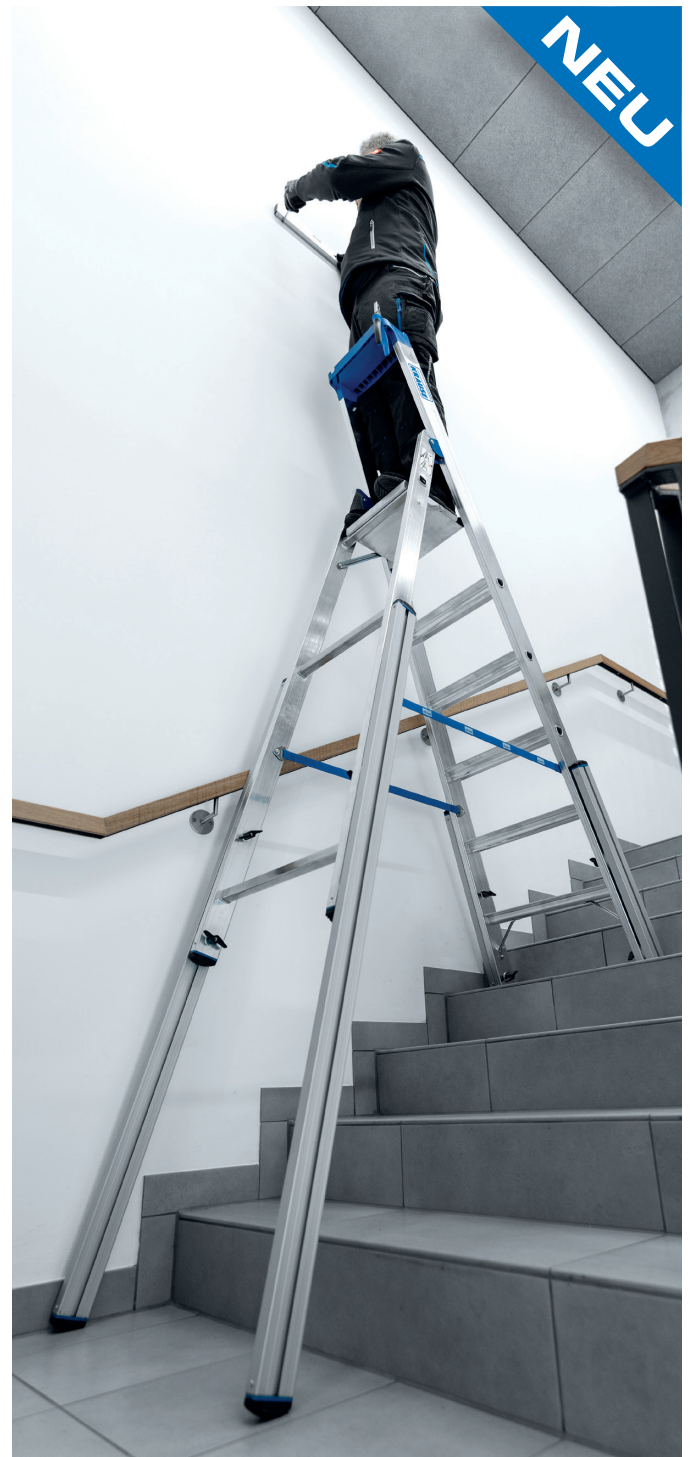

Teleskop-Stufen-Stehleiter

Die robuste, einseitig begehbare Aluminium-Teleskop-Stehleiter mit vier stufenlos verstellbaren Holmverlängerungen für den professionellen Einsatz auf Treppen, Absätzen, Podesten und ähnlichen Höhenunterschieden.

- + Hoher Sicherheitsbügel mit verschraubter Multifunktionschale für Kleinteile und Werkzeuge incl. integriertem Eimerhaken und Kabelhalter
- + Stabile, holmumgreifende, verschraubte Hightech-Metall-Gelenkverbindung
- + Integrierter Klemmschutz im Gelenkbereich durch Sicherheits-Holmabschlussstopfen
- + 260 x 270 mm große Alu-Sicherheits-Plattform mit rutschhemmender Profilierung und beidseitigem Plattformheber
- + Hochfest verbördelte Stufen-/Holmverbindung
- + Vier stufenlos verstellbare Holmverlängerungen mit stabiler Schiebeführung ermöglichen den Einsatz auf Treppen und ähnlichen Höhenunterschieden
- + Eloxierte Holmverlängerungen sorgen für leichtgängige Bedienung
- + Außenliegender Schiebemechanismus mit einem stufenlosen Verstellbereich von bis zu 1.150 mm am Stützteil ermöglicht größtmögliche Flexibilität
- + Profilierte, verstärkte Premium-D-Stufen, 80 mm tief, für sicheren Aufstieg und bequemen Stand, erfüllen die Anforderungen der TRBS 2121-2 für die Nutzung von Stufen als Arbeitsplatz
- + In Metallaschen eingewälzte, witterungsbeständige und verschraubte Gurtbänder
- + Zusätzliche Eckverstreben an der unteren Stufe für mehr Stabilität
- + Sicherer Stand durch stark profilierte, rutschhemmende Zweikomponenten-Fußstopfen (SafetyCap)
- + Vorausgestattet mit einem wosatec QR-Code-Etikett für die einfache Digitalisierung der Prüfdokumentation von Arbeitsmitteln