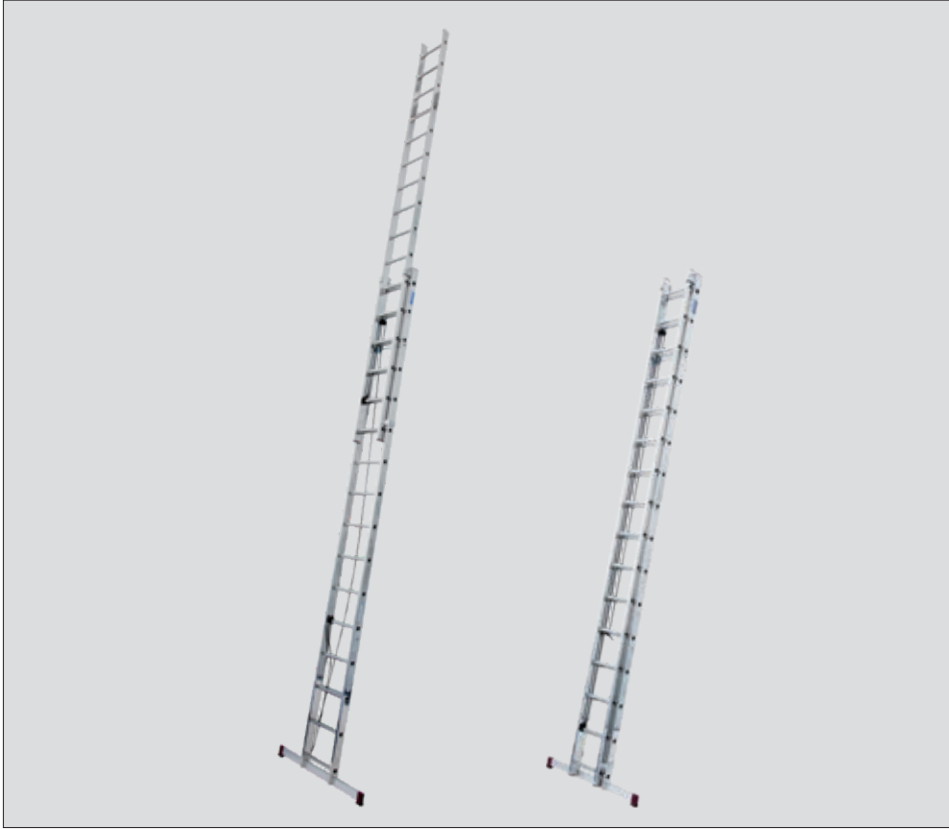

CORDA Seilzugleiter • Rope-operated extension ladder • Dwuczęściowa drabina rozsuwana linką • Žebřík výsuvný
• Kétrészes húzóköteles létra • Лестница двухсекционная • Escalera extensible por cable, dos partes • Echelle à cordes

Art.-No. 31525

(ca. m)

 2 x 16

 22,1 kg