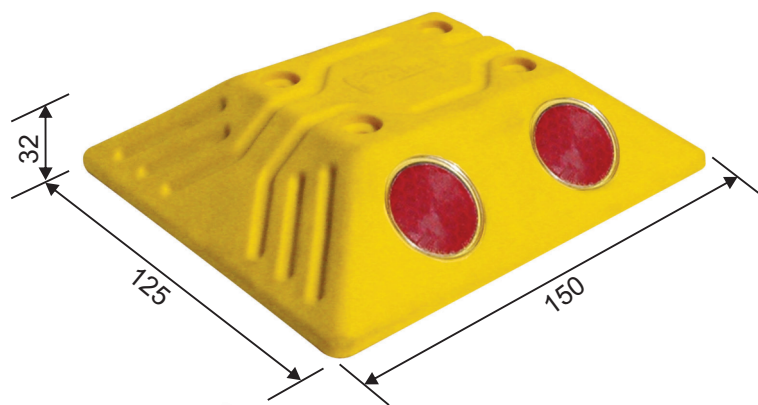

Art.-Nummer Art.-Number	<b>14000MG</b>	Bezeichnung Description	Markierungsnagel Road Markers
----------------------------	----------------	----------------------------	----------------------------------

Oberseite  
upside

Unterseite  
underside

Art.-Nr.:13161SN  
Ø 6 x L=105 mm

Farbe Colour	gelb yellow	Eigenschaften Beidseitig retroreflektierende rote/weiße Linsen aus PC 2 Linsen pro Seite Linsendurchmesser= 30 mm Temperaturbeständigkeit (-20° C bis +60° C) Bruchlast= 233 kN (23 Tonnen)
Abmessungen Dimensions	125x150x32 mm	Features Both sides retroreflective red/white lenses of PC 2 lenses per side Lens diameter= 30 mm Heat resistance between -20° C to +60° C It breaks weight at 233 kN (23 tons)
Gewicht Weight	0,2 kg	
Material Material	PPC	
Befestigung Fastening	4 x Drehstiftnagel / screw Ø 6 x L=105 mm (Art.-Nr.:13161SN)	