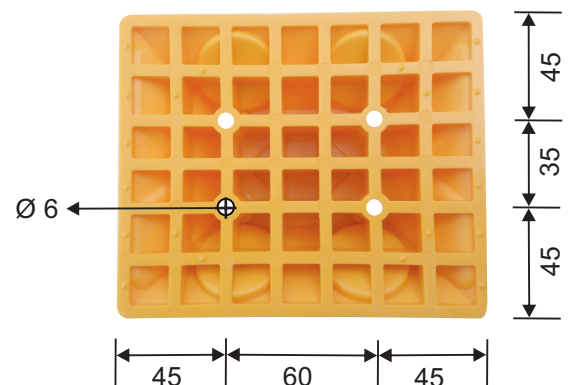

Art.-Nummer Art.-Number	<b>14000MG</b>	Bezeichnung Description	Markierungsnagel Road Markers
----------------------------	----------------	----------------------------	----------------------------------

Oberseite  
upside

Unterseite  
underside

Art.-Nr.:13161SN  
Ø 6 x L=105 mm

Farbe Colour	gelb yellow	Eigenschaften Beidseitig retroreflektierende rote/weiße Linsen aus PC 2 Linsen pro Seite Linsendurchmesser= 30 mm Temperaturbeständigkeit (-20° C bis +60° C) Bruchlast= 233 kN (23 Tonnen)
Abmessungen Dimensions	125x150x32 mm	Features Both sides retroreflective red/white lenses of PC 2 lenses per side Lens diameter= 30 mm Heat resistance between -20° C to +60° C It breaks weight at 233 kN (23 tons)
Gewicht Weight	0,2 kg	
Material Material	PPC	
Befestigung Fastening	4 x Drehstiftnagel / screw Ø 6 x L=105 mm (Art.-Nr.:13161SN)	