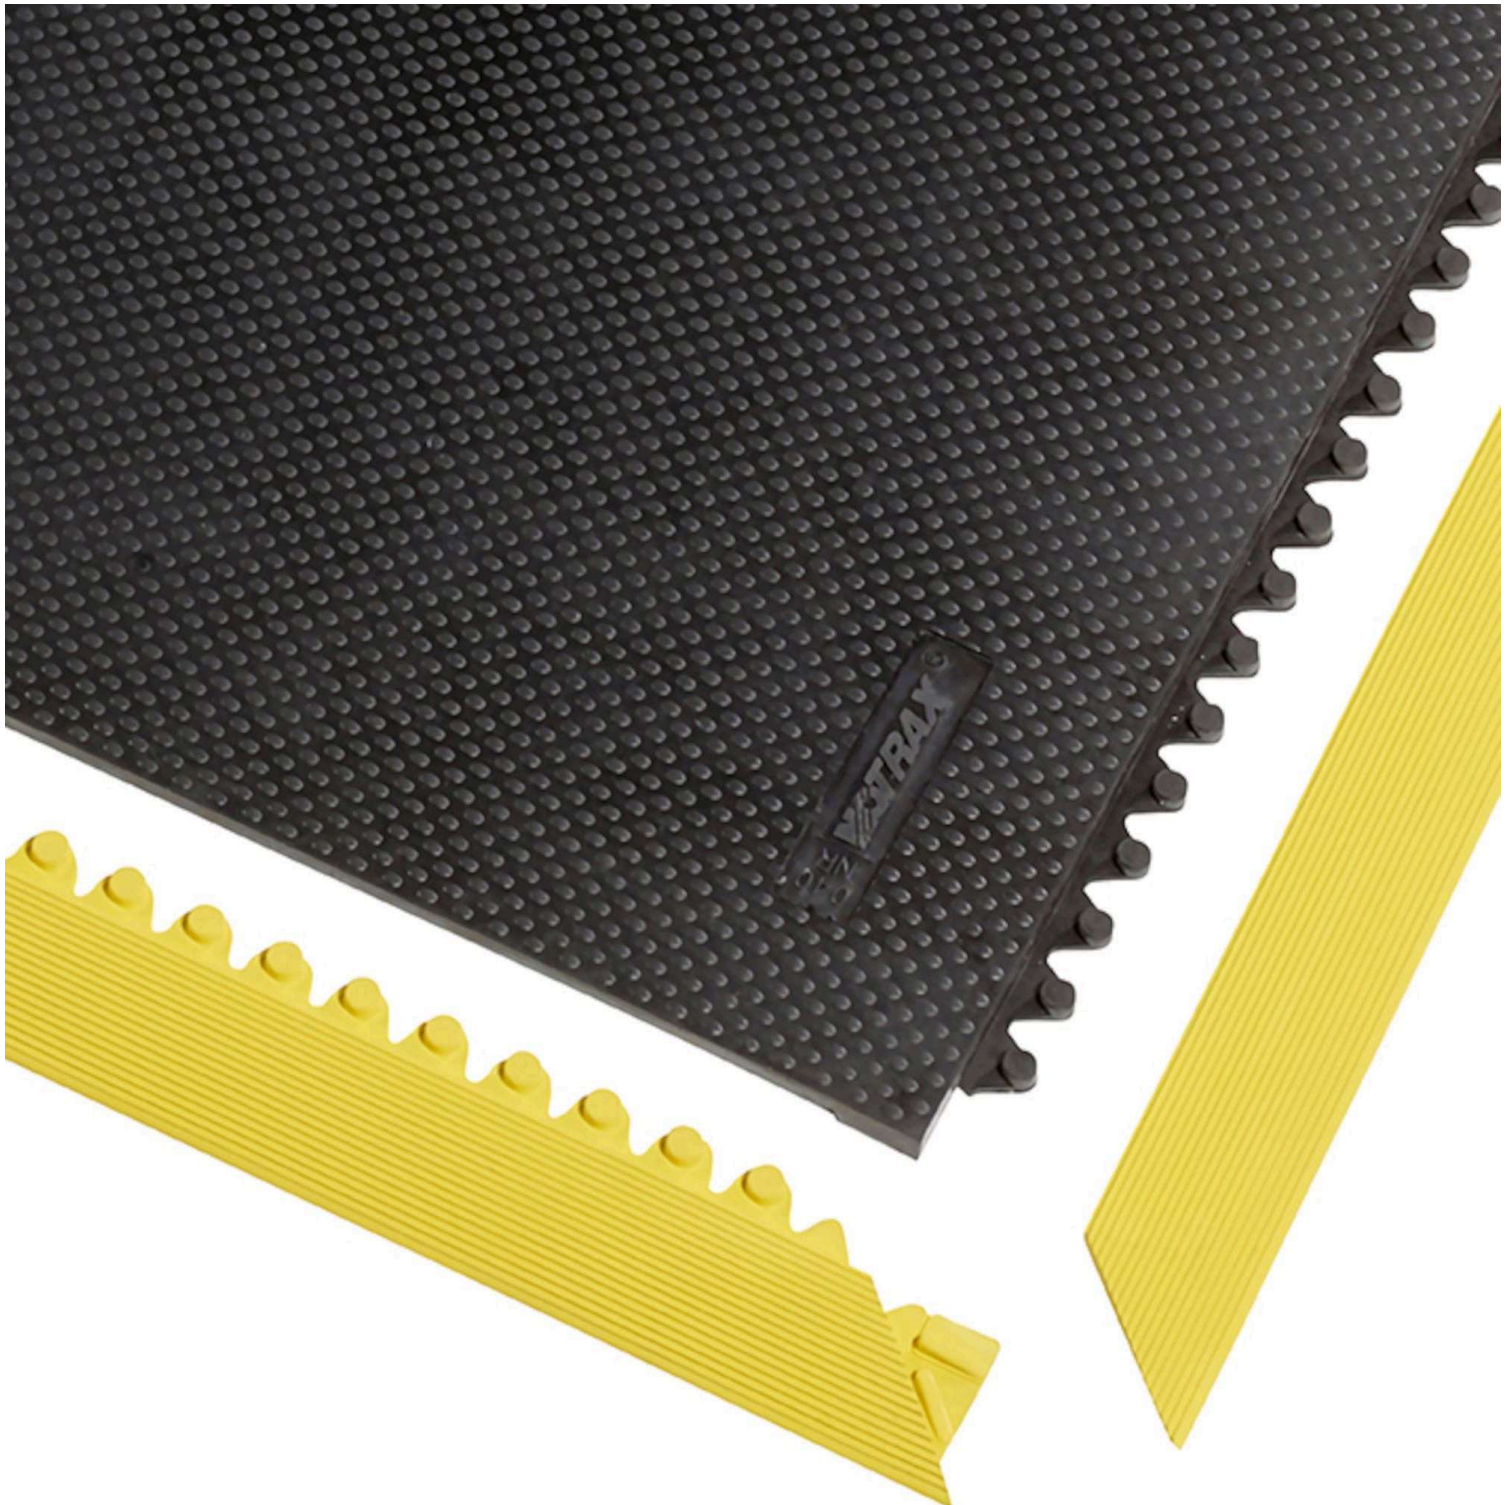

041 Slabmat Carré™ Safety Ramps

Sicherheitsrampen für den Slabmat Carré™

Arbeitsplatzmatten Ergonomie Anti- Ermüdung - Industrielle Spezialgebiete

041 Slabmat Carré™ Safety Ramps

Die Sicherheitsrampen sind mit dem Slabmat Carré™ kompatibel. Erhältlich in schwarz oder gelb.

Empfohlener Gebrauch

- Trockene Umgebung
- Für die Platzierung in Fertigungsstätten, an Fließbändern, an Verpackungsstationen und Logistiklagern, als auch an individuellen Arbeitsplätzen.
- Hohe Beanspruchung

Farben:

- Schwarz
- Gelb

Abmessungen:

- 5cm x 91cm

Zubehör:

- 040 Slabmat Carré™

Arbeitsplatzmatten Ergonomie Anti- Ermüdung - Industrielle Spezialgebiete Slabmat Carré™ Safety Ramps

Allgemeines

Marke	Notrax
Kategorie	Industrielle Spezialgebiete
Produktnummer	041
Produktfamilie	Industrielle & kommerzielle Matten
Produktgruppe	Arbeitsplatzmatten Ergonomie Anti- Ermüdung
Produktname	Slabmat Carré™ Safety Ramps
Vorgeschriebene Anwendung	Für die Platzierung in Fertigungsstätten, an Fließbändern, an Verpackungsstationen und Logistiklagern, als auch an individuellen Arbeitsplätzen.
Versand Standort	Achterzeedijk 57, Unit 15, Barendrecht 2992SB, The Netherlands, Chicago, IL 60638, United States
Typ	Zubehör - Kantenleisten
Update trigger	20210310-1301
Nutzungsstärke	Hohe Beanspruchung