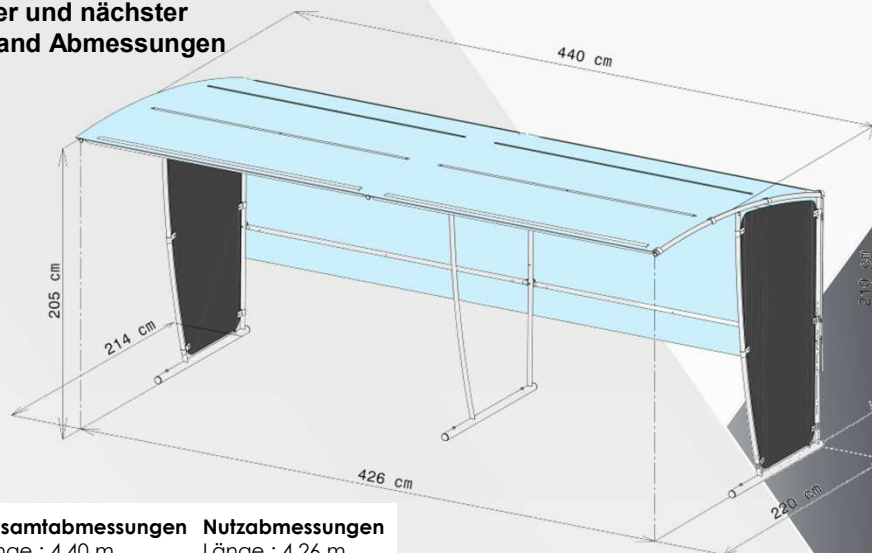

Erster und nächster Unterstand Abmessungen

Gesamtabmessungen	Nutzabmessungen
Länge : 4,40 m	Länge : 4,26 m
Tiefe : 2,20 m	Tiefe : 2,14 m
Höhe : 2,10 m	Höhe : 2,05 m