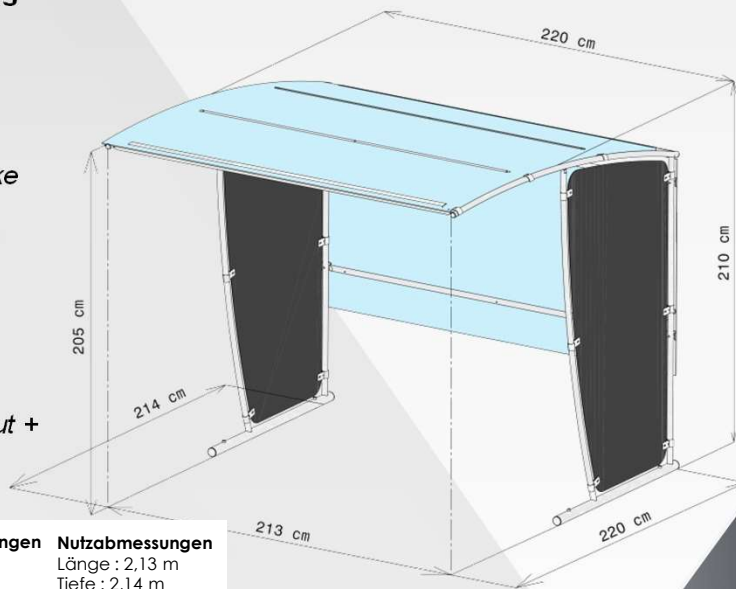

## Verkaufsargumente

- Ästhetischer und schicker Unterstand, endlich ein ökonomischer mehrzweck-Unterstand...
- Leichter Einbau
- Modulierbar mit Element von 2,20 m bis unendlich
- Besteht in 2 Farben : grüne seitliche Platten (B805V) oder schwarze seitliche Platten (B805VNO) = Lieferzeit von 3 Wochen ab Auftragsempfang

## Technische Beschreibung

- Dach in geschäumten Polycarbonat von 6 mm Dicke durchsichtig UV-gehärtet
- Rohr Ø 30/2 mm feuerverzinkt
- Vollständiges Produkt mit 2 seitlichen Klappen aus Polyester gepudertem Blech geliefert (grün oder schwarz)
- 4 Befestigungspunkte am Boden von Ø 12 mm (Schrauben und Dübel nicht mitgeliefert)
- Demontiert geliefert. Verpackung : zusammengebaut + Kunststoffilm (Polycarbonatplatte separat verpackt)

Gesamtabmessungen	Nutzabmessungen
Länge : 2,20 m	Länge : 2,13 m
Tiefe : 2,20 m	Tiefe : 2,14 m
Höhe : 2,10 m	Höhe : 2,05 m

### Technische Beschreibung

- Dach in geschäumtem Polycarbonat von 6 mm Dicke durchsichtig UV-gehärtet
- Rohr Ø 30/2 mm feuerverzinkt
- Demontiert geliefert. Verpackung : zusammengebaut + Kunststoffilm (Polycarbonatplatte separat verpackt)