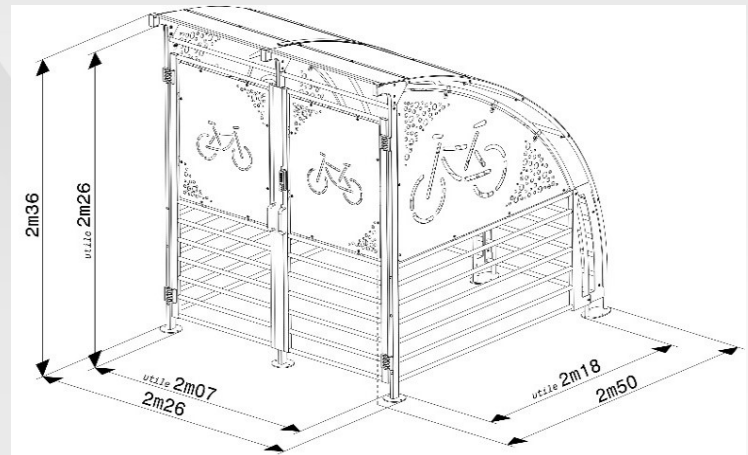

Sicherer Fahrräderunterstand für 6 Fahrräder

Kommerzielle Argumente

- Kapazität 6 Fahrräder oder 3 Fahrräder + 2 Motorräder / Scooters
- Sicherheitstür mit mechanischem Zahlenschloss (keine Energie benötigt)
- Schnelle und leichte Montage : 6 Stunden von 2 Personen

Technische Beschreibung

- Verzinktes Rohr Ø 25 mm für die Gitter
- Verzinktes Rohr Ø 30 mm für die Struktur
- Dach in alveolar Polycarbon von 6 mm
- Verzinktes und anthrazitgrau lackiertes Stahlblech für Seitenwangen und Türen
- Rostschutz mit Galvanisierenbearbeitung ausser den seitlichen Blechen und der Tür, die verzinkt und anthrazit grau Epoxid gepudert lackiert sind (RAL 7021)
- Gesamtabmessungen : Länge 226 x Tiefe 250 x Höhe 236 cm
- Nutzabmessungen : Länge 207 x Tiefe 218 x Höhe 226 cm
- Für die Breite eines Parkplatzes vorgesehen : 2,5 m