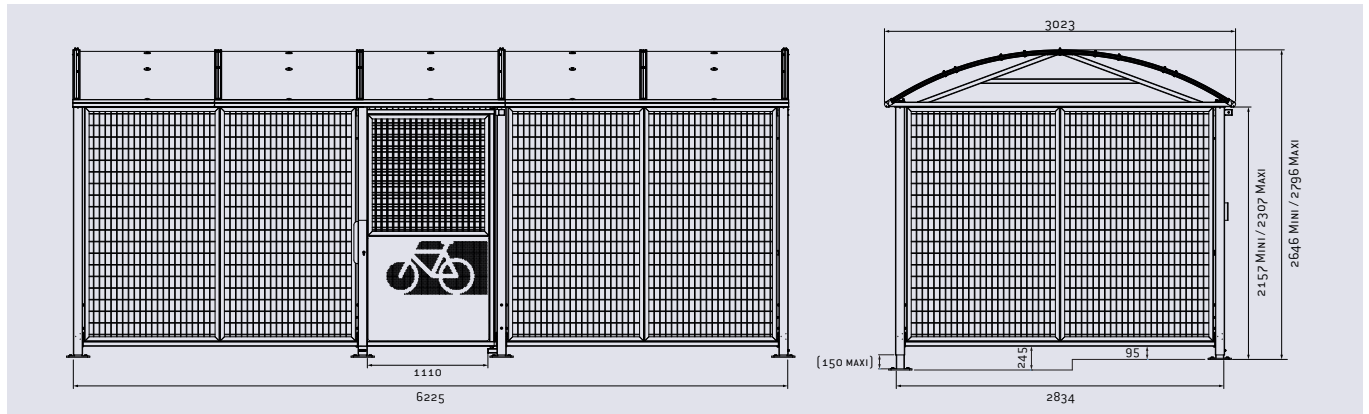

SCHEMA

ARTIKELNUMMERN

	Stahlgitter feuerverzinkt	Stahlgitter beschichtet
Grundmodell mit Verkleidungen und Zylinderschloss	529095	529096
Grundmodell mit Verkleidungen und Digital-Zahlschloss	529095D	529096D
Option		
Option LED-Beleuchtung	509041