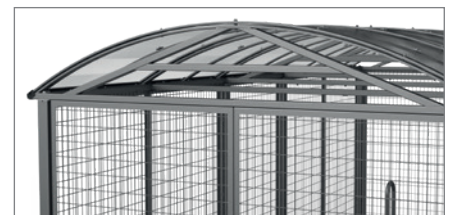

TECHNISCHE EIGENSCHAFTEN

- > Abmessungen:
Länge 6225 x Höhe 2646 x Tiefe 2834 mm
- > Struktur: Stahlposten 80 x 80 mm
- > Dach: Stahlträger 60 x 40 mm, Regenrinne aus Aluminium 50 x 30 mm, beschichtet in unseren RAL-Farben. Bogendach aus durchsichtigem Polycarbonat, Stärke 10 mm, mit UV-Schutz. Bogendach seitlich verstärkt gegen Diebstahl und Vandalismus
- > Verkleidungen: Stahlgitter Ø 5 mm, auf Stahlrahmen geschweißt
- > Einfache Türe: Oberer Teil aus Stahlgitter Ø 5 mm, unterer Teil aus Stahlblech, 1,5 mm stark. Schließung durch Zylinderschloss oder Digital-Zahlschloss. Öffnung von Innen auch ohne Schlüssel möglich. Die Tür wird mithilfe eines Gasdruckdämpfers in geöffneter und geschlossener Position gehalten

Art.-Nr. 529096 + 207310 + 201057

MONTAGE

- > Montage Auf Bodenplatten 200 x 200 mm, Pfosten höhenverstellbar, Verankerungsstangen inklusive

OPTIONAL

- > LED-Beleuchtung: 220V, Stromanschluss muss durch Fachmann erfolgen (Sicherheitsschalter nicht mitgeliefert)

Art.-Nr. 529095D

SCHEMA

ARTIKELNUMMERN

	Stahlgitter feuerverzinkt	Stahlgitter beschichtet
Grundmodell mit Verkleidungen und Zylinderschloss	529095	529096
Grundmodell mit Verkleidungen und Digital-Zahlschloss	529095D	529096D
Option		
Option LED-Beleuchtung	509041	