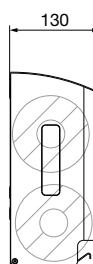

### AUSSCHREIBUNGSTEXT

Toilettenpapierspender für 2 Haushaltsrollen, Edelstahl mattschwarz beschichtet, RAL 9005, mit seitlichen Schlitz zur Füllstandskontrolle und Nachführung der nächsten Rolle, Befüllung von vorne durch Herabklappen der Front, integrierte Haltespange für die zweite Rolle während des Abrollens der ersten Rolle, leere Papphülsen werden unten aus dem Spender entnommen, abgerundete Oberseite gegen das Ablegen von Abfall, mit Einheitsschloss, Vier-Punkt-Befestigung, inklusive Befestigungsmaterial und Schlüssel, für Aufputzmontage

### ABMESSUNGEN

H x B x T	277 x 117 x 130 mm
Rollendurchmesser	max. 110 mm
Gewicht	1,70 kg