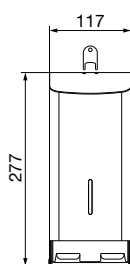

ART. 60-100

WC-PAPIERSPENDER, 2 HAUSHALTSROLLEN

SERIE ALPHA

AIR-WOLF GmbH
Waschraum- und Hygienetechnik
Unterhachinger Strasse 75
D-81737 München

Telefon +49 (89) 420790-10
Telefax +49 (89) 420790-70
air-wolf@air-wolf.de
www.air-wolf.de

Ein Unternehmen der
Wolf-Gruppe

AIR-WOLF