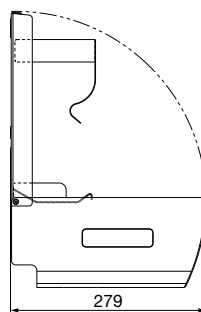

ART. 60-100

WC-PAPIERSPENDER, 2 HAUSHALTSROLLEN

SERIE ALPHA

AIR-WOLF GmbH
Waschraum- und Hygienetechnik
Unterhachinger Strasse 75
D-81737 München

Telefon +49 (89) 420790-10
Telefax +49 (89) 420790-70
air-wolf@air-wolf.de
www.air-wolf.de

Ein Unternehmen der
Wolf-Gruppe

AIR-WOLF