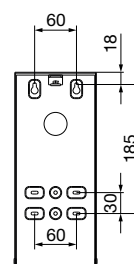

ART. 60-100

WC-PAPIERSPENDER, 2 HAUSHALTSROLLEN

SERIE ALPHA

AIR-WOLF GmbH
Waschraum- und Hygienetechnik
Unterhachinger Strasse 75
D-81737 München

Telefon +49 (89) 420790-10
Telefax +49 (89) 420790-70
air-wolf@air-wolf.de
www.air-wolf.de

Ein Unternehmen der
Wolf-Gruppe

AIR-WOLF