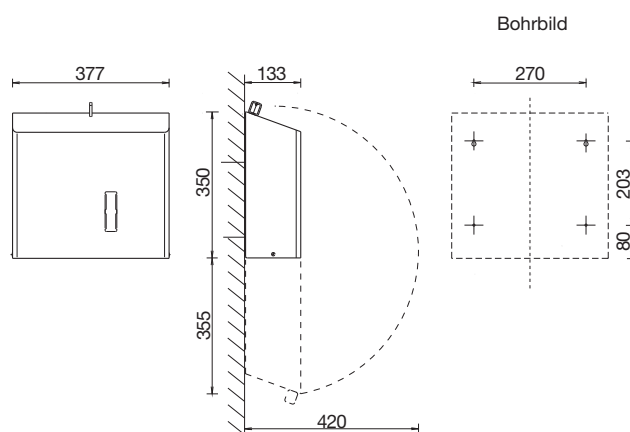

ART. 29-538

DUPLEX-ROLLENSPENDER

FÜR 4 HAUSHALTSROLLEN ODER 1 GROSSROLLE

SERIE OMEGA

AIR-WOLF GmbH
Waschraum- und Hygienetechnik
Unterhachinger Strasse 75
D-81737 München

Telefon +49 (89) 420790-10
Telefax +49 (89) 420790-70
air-wolf@air-wolf.de
www.air-wolf.de

Ein Unternehmen der
Wolf-Gruppe

AIR-WOLF

AUSSCHREIBUNGSTEXT

Duplex-Rollenspender, frei befüllbar mit 4 Haushaltsrollen oder 1 Großrolle, Umbau vom Haushaltsrollenspender zum Großrollenspender durch Entnahme des Haushaltsrollen-Adapters und Montage des Großrollen-Adapters (im Lieferumfang enthalten), Haushaltsrollen-Adapter mit Rollenstopper für korrekte Positionierung, automatisches Nachfallen der nächsten Haushaltsrolle, Großrollen-Adapter mit Nachlaufbremse gegen unkontrolliertes Abrollen der Großrolle, leere Papphülsen verbleiben im Spender, Befüllung durch Herabklappen der Front, Edelstahl mattschwarz beschichtet, gegen Finger- und Anlaufspuren, abgeschrägte Oberseite gegen das Ablegen von Abfall, mit Abrisskanten, Einheitsschloss und Sichtfenster zur Füllstandskontrolle, Vier-Punkt-Befestigung, inklusive Schlüssel und Befestigungsmaterial, für Aufputzmontage

ABMESSUNGEN

H x B x T	350 x 377 x 133 mm
Rollendurchmesser Haushaltsrolle	max. 125 mm
Rollendurchmesser Großrolle	max. 330 mm
Gewicht	4,0 kg

EINSATZGEBIETE

Universell einsetzbar, auch in öffentlichen, stark frequentierten und vandalismusgefährdeten Bereichen: Flughäfen, Stadien, Veranstaltungshallen, Gastronomie, Schulen, Universitäten, Diskotheken, Kommunalbauten, Krankenhäuser, Ladengeschäfte, Kanzleien, Büros, Theater, Kinos, Hotels, Wellness etc.

MONTAGETIPP

WC-Papierspender sollten vom WC-Sitz aus gesehen bevorzugt rechts montiert werden. Er sollte sitzend mit beiden Armen bequem erreichbar sein. Untersuchungen haben gezeigt, daß der Papierverbrauch deutlich sinkt, je tiefer der Spender an der Wand befestigt wird.

ALTERNATIVE OBERFLÄCHENAUSFÜHRUNG

AIR-WOLF Duplex-Rollenspender
Edelstahl gebürstet, transparent pulverbeschichtet, Art. 29-038

AIR-WOLF Duplex-Rollenspender
Edelstahl gebürstet, Art. 25-238

AIR-WOLF Duplex-Rollenspender
Edelstahl weiß beschichtet, Art. 29-438

PASSENDES WC-PAPIER

Passende Großrollen oder Haushaltsrollen finden Sie in unserem aktuellen Katalog mit den derzeit gültigen Preisen sowie auf unserer Homepage www.air-wolf.de